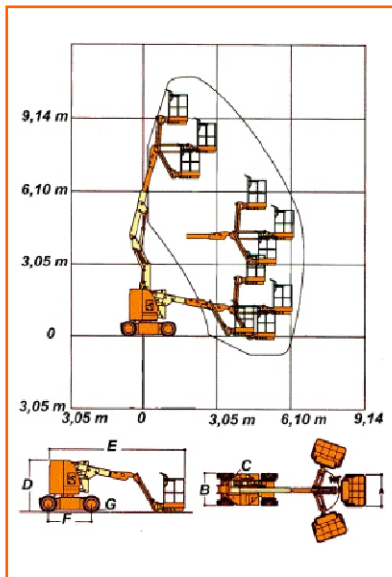

Type	110 KTEJN
Merk	JLG
Model	E300 AJP
Categorie	Knik/telescoop

Specificatie	
Max. Werkhoogte	11.00 m
Max. Vloerhoogte	9.14 m
Min. Vloerhoogte	n.v.t.
Zijdelings bereik	6.25 m
Knikhoogte	3.99 m
Rotatie	360 graden
Hefvermogen	230 kg
Platformrotatie	140 graden
Jib rotatie	141 graden

Afmeting	
A. Platformafmeting	0,76 x 1,22 m
A1. Uitschuifbordes	n.v.t.
B. Doorrijbreedte	1,22 m
B1. Werkbreedte	1,22 m
C. Staartzwaai	n.v.t.
D. Doorrijhoogte	2,00 m
D1. Doorrijhoogte z. hekw.	n.v.t.
E. Transportlengte	5,59 m
F. Wielbasis	1,65 m
G. Bodem vrijheid	10 cm
Eigen gewicht	7.052 kg