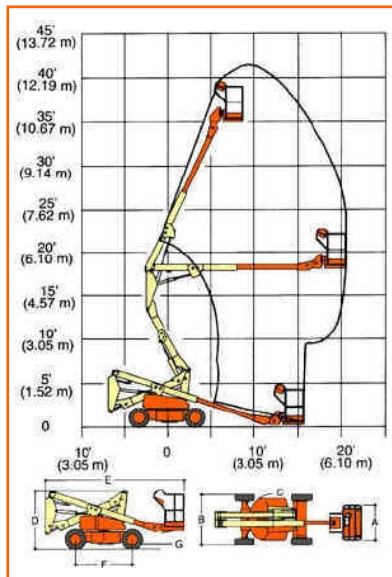

Type	125 KTEN
Merk	JLG
Model	35 NE
Categorie	Knik/telescoop

Specificatie	
Max. Werkhoogte	12.50 m
Max. Vloerhoogte	10.70 m
Min. Vloerhoogte	n.v.t.
Zijdelings bereik	6.25 m
Knikhoogte	5.46 m
Rotatie	360 graden
Hefvermogen	230 kg
Platformrotatie	110 graden
Jib rotatie	n.v.t.

Afmeting	
A. Platformafmeting	0,66 x 1,22 m
A1. Uitschuifbordes	n.v.t.
B. Doorrijbreedte	1,50 m
B1. Werkbreedte	1,50 m
C. Staartzwaai	0,13 m
D. Doorrijhoogte	2,00 m
D1. Doorrijhoogte z. hekw.	n.v.t.
E. Transportlengte	4,90 m
F. Wielbasis	2,00 m
G. Bodem vrijheid	10 cm
Eigen gewicht	4.850 kg

Chassis	
Max. Rijsnelheid	4,0 kmh
Klimvermogen	25 %
Draaicirkel (binnen)	1.60 m
Draaicirkel (buiten)	3,61 m
Bandenmaat	6 x 16

Tractie	
Aandrijving	48V-DC
Batterijen	8 x 6V
Streeploze banden	ja
Stempels	nee
Werkomgeving	binnen/buiten
Zelfrijdend	ja
4-wielaandrijving	nee