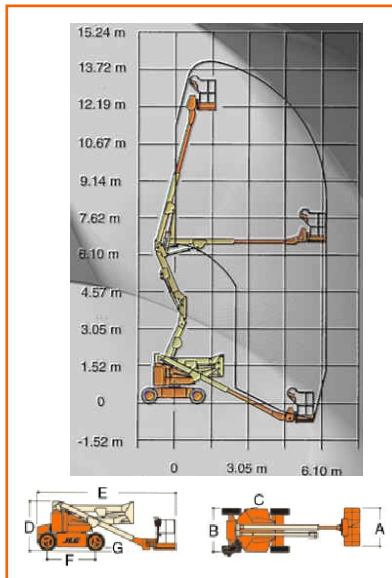

<b>Type</b>	<b>140 K TEN</b>
Merk	JLG
Model	40 NE
Categorie	Knik/telescoop

<b>Specificatie</b>	
Max. Werkhoogte	14.00 m
Max. Vloerhoogte	12.20 m
Min. Vloerhoogte	n.v.t.
Zijdelings bereik	6.25 m
Knikhoogte	6,10 m
Rotatie	360 graden
Hefvermogen	230 kg
Platformrotatie	110 graden
Jib rotatie	n.v.t.

<b>Afmeting</b>	
A. Platformafmeting	0,66 x 1,22 m
A1. Uitschuifbordes	n.v.t.
B. Doorrijbreedte	1,50 m
B1. Werkbreedte	1,50 m
C. Staartzwaai	0,13 m
D. Doorrijhoogte	2,00 m
D1. Doorrijhoogte z. hekw.	n.v.t.
E. Transportlengte	5,28 m
F. Wielbasis	2,00 m
G. Bodem vrijheid	10 cm
Eigen gewicht	5.350 kg