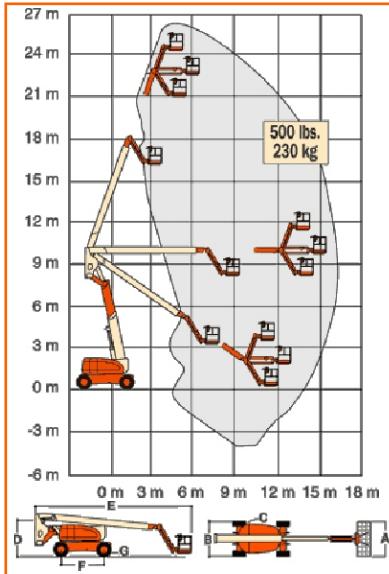

Type	262 KTDJR
Merk	JLG
Model	800 AJ
Categorie	Knik/telescoop

Specificatie	
Max. Werkhoogte	26.20 m
Max. Vloerhoogte	24.40 m
Min. Vloerhoogte	n.v.t.
Zijdelings bereik	15.74 m
Knikhoogte	9,78 m
Rotatie	360 graden
Hefvermogen	230 kg
Platformrotatie	180 graden
Jib rotatie	n.v.t.

Afmeting	
A. Platformafmeting	0,91 x 1,83 m
A1. Uitschuifbordes	n.v.t.
B. Doorrijbreedte	2,44 m
B1. Werkbreedte	2,44 m
C. Staartzwaai	0,76 m
D. Doorrijhoogte	3,00 m
D1. Doorrijhoogte z. hekw.	n.v.t.
E. Transportlengte	11,12 m
F. Wielbasis	3,05 m
G. Bodem vrijheid	30 cm
Eigen gewicht	15.500 kg

Chasis	
Max. Rijsnelheid	4,8 kmh
Klimvermogen	45%
Draaicirkel (binnen)	2,13 m
Draaicircel (buiten)	4,42 m
Bandenmaat	15 x 19,5

Tractie	
Aandrijving	Diesel
Tankinhoud	147.6 Liter
Streeploze banden	nee
Stempels	nee
Werkomgeving	binnen/buiten
Zelfrijdend	ja
4-wielaandrijving	ja