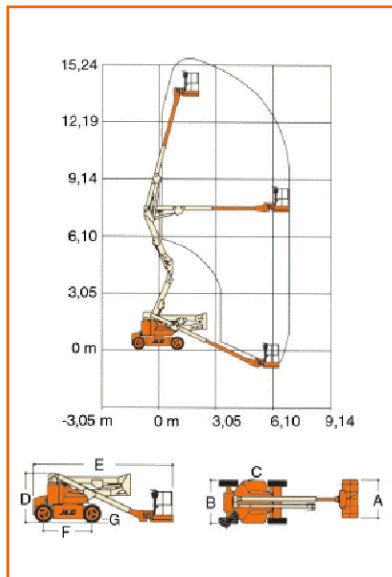

Type	155 KTE
Merk	JLG
Model	45 E
Categorie	Knik/telescoop

Specificatie	
Max. Werkhoogte	15.50 m
Max. Vloerhoogte	13.70 m
Min. Vloerhoogte	n.v.t.
Zijdelings bereik	6.91 m
Knikhoogte	7.49 m
Rotatie	360 graden
Hefvermogen	230 kg
Platformrotatie	110 graden
Jib rotatie	n.v.t.

Afmeting	
A. Platformafmeting	0,66 x 1,22 m
A1. Uitschuifbordes	n.v.t.
B. Doorrijbreedte	1,50 m
B1. Werkbreedte	1,50 m
C. Staartzwaai	n.v.t.
D. Doorrijhoogte	2,00 m
D1. Doorrijhoogte z. hekw.	n.v.t.
E. Transportlengte	5,69 m
F. Wielbasis	2,00 m
G. Bodem vrijheid	15 cm
Eigen gewicht	5.900 kg