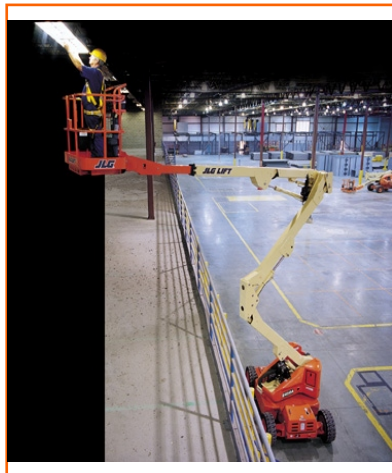

Type	155 KTE
Merk	JLG
Model	45 E
Categorie	Knik/telescoop

Specificatie	
Max. Werkhoogte	15.50 m
Max. Vloerhoogte	13.70 m
Min. Vloerhoogte	n.v.t.
Zijdelings bereik	6.91 m
Knikhoogte	7.49 m
Rotatie	360 graden
Hefvermogen	230 kg
Platformrotatie	110 graden
Jib rotatie	n.v.t.

Afmeting	
A. Platformafmeting	0,66 x 1,22 m
A1. Uitschuifbordes	n.v.t.
B. Doorrijbreedte	1,50 m
B1. Werkbreedte	1,50 m
C. Staartzwaai	n.v.t.
D. Doorrijhoogte	2,00 m
D1. Doorrijhoogte z. hekw.	n.v.t.
E. Transportlengte	5,69 m
F. Wielbasis	2,00 m
G. Bodem vrijheid	15 cm
Eigen gewicht	5.900 kg