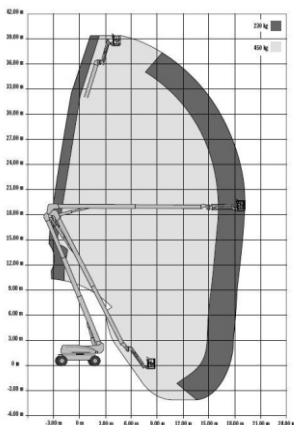

## JLG MODEL 1250AJP

<b>Type</b>	<b>400 KTDJ</b>
Merk	JLG
Model	1250 AJP
Categorie	Knik-/telescoop

<b>Specificatie</b>	
Max. Werkhoogte	40,00 m
Max. Vloerhoogte	38,20 m
Min. Vloerhoogte	n.v.t.
Zijdelings bereik	19,25 m
Knikhoogte	18,44 m
Rotatie	360 graden
Hefvermogen	225 / 450 kg
Platformrotatie	180 graden
Jib rotatie	125 graden

<b>Afmeting</b>	
A. Platformafmeting	0,91 x 2,44 m
A1. Uitschuifbordes	n.v.t.
B. Doorrijbreedte	2,49 m
B1. Werkbreedte	3,81 m
C. Staartzwaai	2,26 m
D. Doorrijhoogte	3,05 m
D1. Doorrijhoogte z. hekw.	n.v.t.
E. Transportlengte	11,46 m
F. Wielbasis	3,81 m
G. Bodem vrijheid	30 cm
Eigen gewicht	20.000 kg

<b>Chasis</b>	
Max. Rijsnelheid	5,2 kmh
Klimvermogen	45 %
Draaicirkel (binnen)	2,44 m
Draaicircel (buiten)	5,89 m
Bandenmaat	44.5 x 50

<b>Tractie</b>	
Aandrijving	diesel
Tankinhoud	117 liter
Streeploze banden	nee
Stempels	nee
Werkomgeving	binnen/buiten
Zelfrijdend	ja
4-wielaandrijving	nee