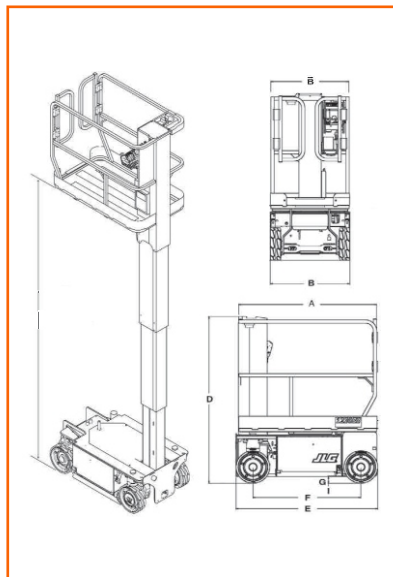

<b>Type</b>	<b>54 SEN</b>
Merk	JLG
Model	1230 ES
Categorie	Schaarhoogwerker

<b>Specificatie</b>	
Max. Werkhoogte	5,40 m
Max. Vloerhoogte	3,66 m
Min. Vloerhoogte	0,56 m
Zijdelings bereik	n.v.t.
Knikhoogte	n.v.t.
Rotatie	n.v.t.
Hefvermogen	227 kg
Platformrotatie	n.v.t.
Jib rotatie	n.v.t.

<b>Afmeting</b>	
A. Platformafmeting	0,68 x 1,25 m
A1. Uitschuifbordes	n.v.t.
B. Doorrijbreedte	0,76 m
B1. Werkbreedte	0,76 m
C. Staartzwaai	n.v.t.
D. Doorrijhoogte	1,66 m
D1. Doorrijhoogte z. hekw.	N.v.t.
E. Transportlengte	1,36 m
F. Wielbasis	1,04 m
G. Bodem vrijheid	7,6 cm
Eigen gewicht	790 kg