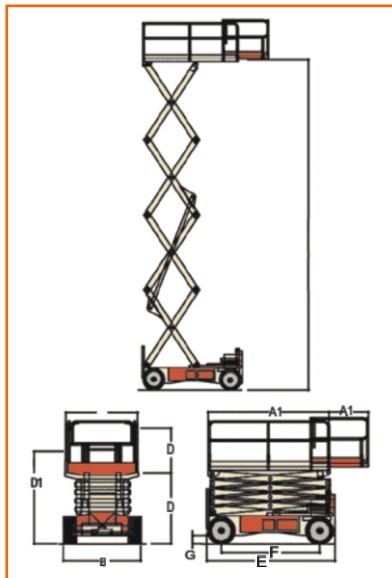

<b>Type</b>	<b>64 SELN</b>
<b>Merk</b>	HOLLAND LIFT
<b>Model</b>	Z-45EL8
<b>Categorie</b>	Schaarhoogwerker

<b>Specificatie</b>	
Max. Werkhoogte	6,40 m
Max. Vloerhoogte	4,50 m
Min. Vloerhoogte	0,84 m
Zijdelings bereik	n.v.t.
Knikhoogte	n.v.t.
Rotatie	n.v.t.
Hefvermogen	220 kg
Platformrotatie	n.v.t.
Jib rotatie	n.v.t.

<b>Afmeting</b>	
A. Platformafmeting	0,77 x 1,56 m
A1. Uitschuifbordes	0,65 m
B. Doorrijbreedte	0,80 m
B1. Werkbreedte	0,80 m
C. Staartzwaai	n.v.t.
D. Doorrijhoogte	1,97 m
D1. Doorrijhoogte z. hekw.	n.v.t.
E. Transportlengte	1,70 m
F. Wielbasis	1,32 m
G. Bodem vrijheid	10 cm
Eigen gewicht	1.100 kg