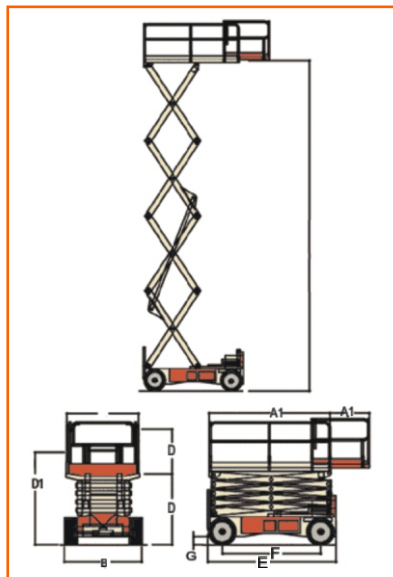

<b>Type</b>	<b>80 SELN</b>
Merk	JLG
Model	2033 E
Categorie	Schaarhoogwerker

<b>Specificatie</b>	
Max. Werkhoogte	8,00 m
Max. Vloerhoogte	6,20 m
Min. Vloerhoogte	1,13 m
Zijdelings bereik	n.v.t.
Knikhoogte	n.v.t.
Rotatie	n.v.t.
Hefvermogen	230 kg
Platformrotatie	n.v.t.
Jib rotatie	n.v.t.

<b>Afmeting</b>	
A. Platformafmeting	0,76 x 2,39 m
A1. Uitschuifbordes	0,91 m
B. Doorrijbreedte	0,84 m
B1. Werkbreedte	0,84 m
C. Staartzwaai	n.v.t.
D. Doorrijhoogte	2,10 m
D1. Doorrijhoogte z. hekw.	1,96 m
E. Transportlengte	2,44 m
F. Wielbasis	1,85 m
G. Bodem vrijheid	5,4 cm
Eigen gewicht	2.035 kg