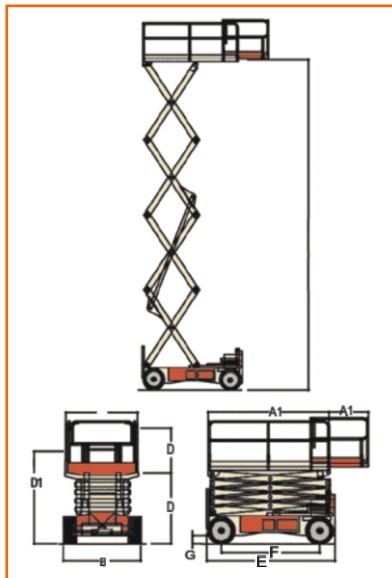

Type	95 SELN
Merk	JLG
Model	2630 ES
Categorie	Schaarhoogwerker

Specificatie	
Max. Werkhoogte	9,55 m
Max. Vloerhoogte	7,75 m
Min. Vloerhoogte	1,23 m
Zijdelings bereik	n.v.t.
Knikhoogte	n.v.t.
Rotatie	n.v.t.
Hefvermogen	363 kg
Platformrotatie	n.v.t.
Jib rotatie	n.v.t.

Afmeting	
A. Platformafmeting	0,76 x 2,30 m
A1. Uitschuifbordes	0,90 m
B. Doorrijbreedte	0,76 m
B1. Werkbreedte	0,76 m
C. Staartzwaai	n.v.t.
D. Doorrijhoogte	2,20 m
D1. Doorrijhoogte z. hekw.	1,94 m
E. Transportlengte	2,30 m
F. Wielbasis	1,88 m
G. Bodem vrijheid	9,0 cm
Eigen gewicht	2.170 kg