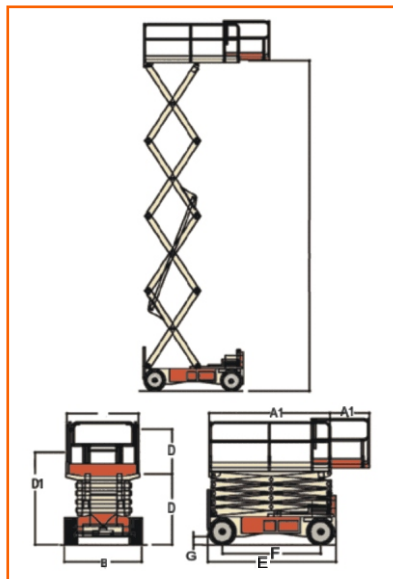

Type	98 SEL
Merk	JLG
Model	2658 E
Categorie	Schaarhoogwerker

Specificatie	
Max. Werkhoogte	9,80 m
Max. Vloerhoogte	8,00 m
Min. Vloerhoogte	1,13 m
Zijdelings bereik	n.v.t.
Knikhoogte	n.v.t.
Rotatie	n.v.t.
Hefvermogen	454 kg
Platformrotatie	n.v.t.
Jib rotatie	n.v.t.

Afmeting	
A. Platformafmeting	1,37 x 2,39 m
A1. Uitschuifbordes	0,91 m
B. Doorrijbreedte	1,47 m
B1. Werkbreedte	1,47 m
C. Staartzwaai	n.v.t.
D. Doorrijhoogte	2,24 m
D1. Doorrijhoogte z. hekw.	1,96 m
E. Transportlengte	2,54 m
F. Wielbasis	1,85 m
G. Bodem vrijheid	5,4 cm
Eigen gewicht	2.240 kg