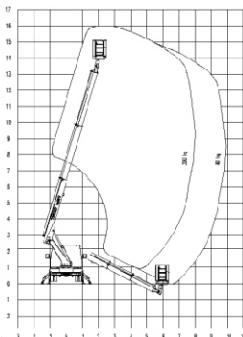

Type	158 MTD
Merk	Teupen
Model	Euro B16
Categorie	Autohoogwerker

Specificatie	
Max. Werkhoogte	15,80 m
Max. Vloerhoogte	14,00 m
Min. Vloerhoogte	n.v.t.
Zijdelings bereik	9,90 m
Knikhoogte	n.v.t.
Rotatie	270 graden
Hefvermogen	200 kg
Platformrotatie	180 graden
Jib rotatie	n.v.t.

Afmeting	
A. Platformafmeting	0,80 x 1,20 m
A1. Uitschuifbordes	n.v.t.
B. Doorrijbreedte	2,18 m
B1. Werkbreedte	2,80 m
C. Staartzwaai	onbekend
D. Doorrijhoogte	3,00 m
D1. Doorrijhoogte z. hekw.	n.v.t.
E. Transportlengte	7,38 m
F. Wielbasis	3,55 m
G. Bodem vrijheid	20 cm
Eigen gewicht	3.500 kg