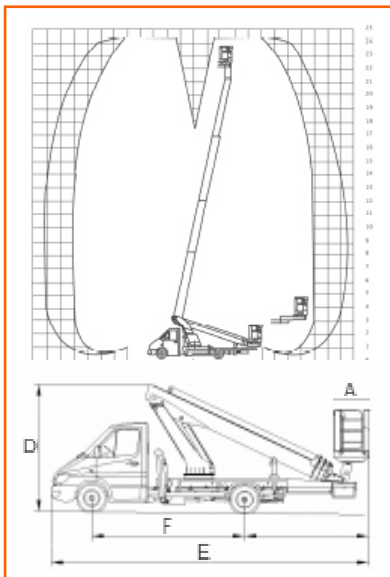

Type	245 MTD
Merk	Teupen
Model	ERO B25
Categorie	Autohoogwerker

Specificatie	
Max. Werkhoogte	24,50 m
Max. Vloerhoogte	22,50 m
Min. Vloerhoogte	n.v.t.
Zijdelings bereik	11,30 m
Knikhoogte	n.v.t.
Rotatie	270 graden
Hefvermogen	200 kg
Platformrotatie	180 graden
Jib rotatie	n.v.t.

Afmeting	
A. Platformafmeting	0,80 x 1,20 m
A1. Uitschuifbordes	n.v.t.
B. Doorrijbreedte	2,18 m
B1. Werkbreedte	3,35 m
C. Staartzwaai	onbekend
D. Doorrijhoogte	3,00 m
D1. Doorrijhoogte z. hekw.	n.v.t.
E. Transportlengte	8,05 m
F. Wielbasis	4,04 m
G. Bodem vrijheid	20 cm
Eigen gewicht	3.500 kg