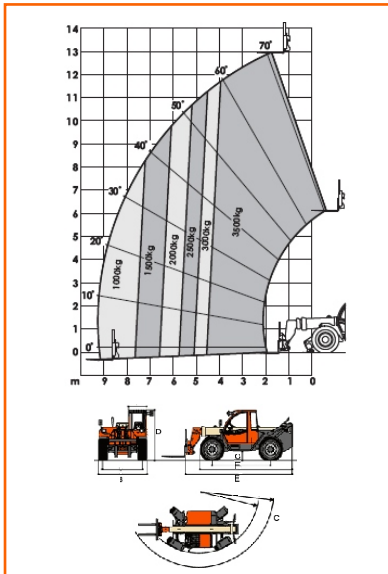

Type	130-35 HDR
Merk	JLG
Model	3513
Categorie	Verreiker

Specificatie	
Max. Werkhoogte	13,00 m
Max. Vloerhoogte	13,00 m
Min. Vloerhoogte	n.v.t.
Zijdelings bereik	9,20 m
Knikhoogte	n.v.t.
Rotatie	360 graden
Hefvermogen	3.500 kg
Platformrotatie	n.v.t.
Jib rotatie	n.v.t.

Afmeting	
A. Lepel afmeting	0.05 x 0.15 x 1.15 m
A1. Uitschuifbordes	n.v.t.
B. Doorrijbreedte	2,38 m
B1. Werkbreedte	2,38 m
C. Staartzwaai	n.v.t.
D. Doorrijhoogte	2,45 m
D1. Doorrijhoogte z. hekw.	n.v.t.
E. Transportlengte	6,00 m
F. Wielbasis	2,85 m
G. Bodem vrijheid	42 cm
Eigen gewicht	11.900 kg