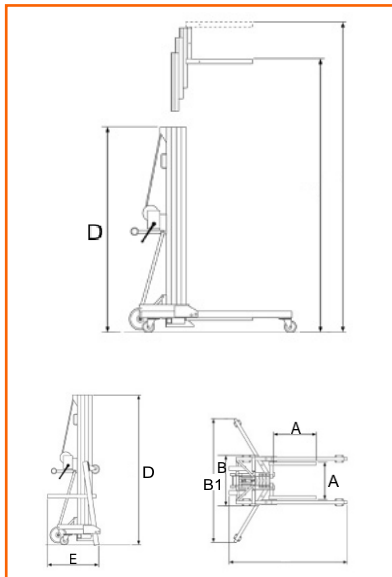

Type	48 GT
Merk	Alp lift
Model	LMX 500
Categorie	Montagelift

Specificatie	
Max. Werkhoogte	4,80 m
Max. Vloerhoogte	4,35 m
Min. Vloerhoogte	0,24 m
Zijdelings bereik	n.v.t.
Knikhoogte	n.v.t.
Rotatie	n.v.t.
Hefvermogen	500 kg
Platformrotatie	n.v.t.
Jib rotatie	n.v.t.

Afmeting	
A. Lepel afmeting	0,56 x 0,76 m
A1. Uitschuifbordes	n.v.t.
B. Doorrijbreedte	0,76 m
B1. Werkbreedte	1,92 m
C. Staartzwaai	n.v.t.
D. Doorrijhoogte	1,97 m
D1. Doorrijhoogte z. hekw.	n.v.t.
E. Transportlengte	0,77 / 1,61 m
F. Wielbasis	n.v.t.
G. Bodem vrijheid	0,16 m
Eigen gewicht	181 kg