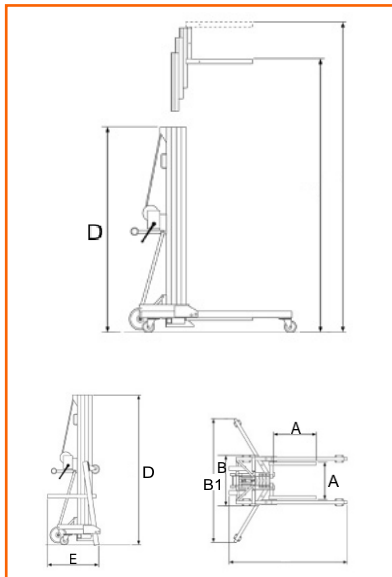

<b>Type</b>	<b>75 GT</b>
Merk	Alp lift
Model	LM 750
Categorie	Montagelift

<b>Specificatie</b>	
Max. Werkhoogte	7,50 m
Max. Vloerhoogte	7,11 m
Min. Vloerhoogte	0,24 m
Zijdelings bereik	n.v.t.
Knikhoogte	n.v.t.
Rotatie	n.v.t.
Hefvermogen	300 kg
Platformrotatie	n.v.t.
Jib rotatie	n.v.t.

<b>Afmeting</b>	
A. Lepel afmeting	0,56 x 0,76 m
A1. Uitschuifbordes	n.v.t.
B. Doorrijbreedte	0,76 m
B1. Werkbreedte	1,80 m
C. Staartzwaai	n.v.t.
D. Doorrijhoogte	2,20 m
D1. Doorrijhoogte z. hekw.	n.v.t.
E. Transportlengte	0,89 / 2,00 m
F. Wielbasis	n.v.t.
G. Bodem vrijheid	0,16 m
Eigen gewicht	182 kg