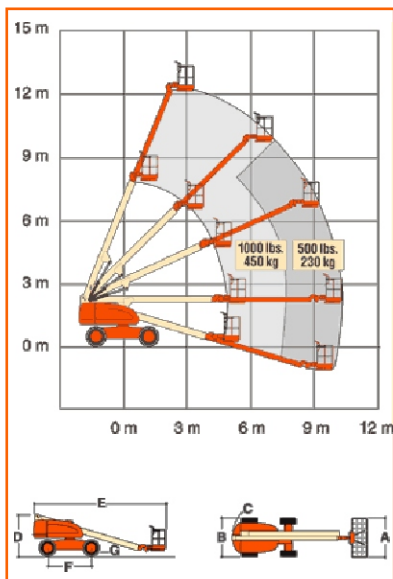

<b>Type</b>	<b>140 TDR</b>
Merk	JLG
Model	400 S
Categorie	Telescoop

<b>Specificatie</b>	
Max. Werkhoogte	14.00 m
Max. Vloerhoogte	12.20 m
Min. Vloerhoogte	n.v.t.
Zijdelings bereik	10.36 m
Knikhoogte	n.v.t.
Rotatie	360 graden
Hefvermogen	230 kg
Platformrotatie	180 graden
Jib rotatie	n.v.t.

<b>Afmeting</b>	
A. Platformafmeting	0,76 x 1,83 m
A1. Uitschuifbordes	n.v.t.
B. Doorrijbreedte	2,34 m
B1. Werkbreedte	2,34 m
C. Staartzwaai	0,86 m
D. Doorrijhoogte	2,39 m
D1. Doorrijhoogte z. hekw.	n.v.t.
E. Transportlengte	7,54 m
F. Wielbasis	2,34 m
G. Bodem vrijheid	32 cm
Eigen gewicht	5.700 kg

<b>Chasis</b>	
Max. Rijsnelheid	7,2 kmh
Klimvermogen	45 %
Draaicirkel (binnen)	2.03 m
Draaicirkel (buiten)	4,88 m
Bandenmaat	12 x 16,5

<b>Tractie</b>	
Aandrijving	diesel
Tankinhoud	98.5 liter
Streeploze banden	nee
Stempels	nee
Werkomgeving	binnen/buiten
Zelfrijdend	ja
4-wielaandrijving	ja