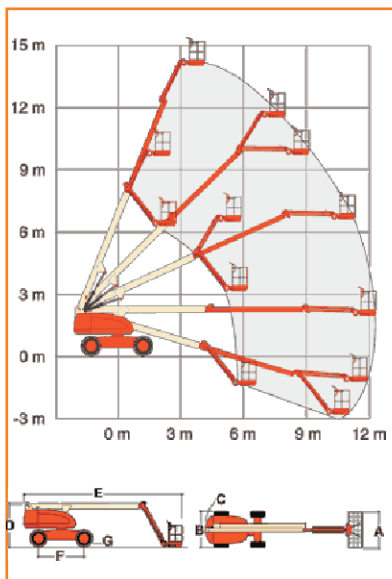

Vestiging Groningen

Smirnoffstraat 17
9716 JR Groningen
T +31(0) 50 571 13 70
F +31(0) 50 573 50 73
E groningen@gjaltema.eu

Vestiging Roosendaal

Scherpdeel 13
4703 RH Roosendaal
T +31(0) 165 52 86 79
F +31(0) 165 52 81 86
E roosendaal@gjaltema.eu

Type	158 TDJR
Merk	JLG
Model	460 SJ
Categorie	Telescoop

Specificatie

Max. Werkhoogte	15.80 m
Max. Vloerhoogte	14.00 m
Min. Vloerhoogte	n.v.t.
Zijdelings bereik	12.34 m
Knikhoogte	n.v.t.
Rotatie	360 graden
Hefvermogen	230 kg
Platformrotatie	180 graden
Jib rotatie	n.v.t.

Afmeting

A. Platformafmeting	0,76 x 1,83 m
A1. Uitschuifbordes	n.v.t.
B. Doorrijbreedte	2,34 m
B1. Werkbreedte	2,34 m
C. Staartzwaai	0,86 m
D. Doorrijhoogte	2,39 m
D1. Doorrijhoogte z. hekw.	n.v.t.
E. Transportlengte	8,84 m
F. Wielbasis	2,34 m
G. Bodem vrijheid	32 cm
Eigen gewicht	7.200 kg

Chasis

Max. Rijsnelheid	7,2 kmh
Klimvermogen	45 %
Draaicirkel (binnen)	2.03 m
Draaicircel (buiten)	4,88 m
Bandenmaat	12 x 16,5

Tractie

Aandrijving	diesel
Tankinhoud	98.5 liter
Streeploze banden	nee
Stempels	nee
Werkomgeving	binnen/buiten
Zelfrijdend	ja
4-wielaandrijving	ja