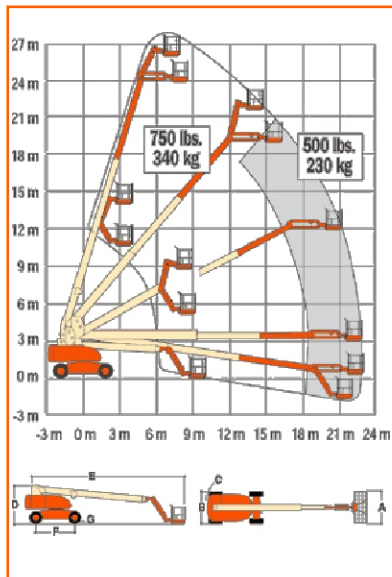

<b>Type</b>	<b>280 TDJ</b>
Merk	JLG
Model	860 SJ
Categorie	Telescoop

<b>Specificatie</b>	
Max. Werkhoogte	28.00 m
Max. Vloerhoogte	26.20 m
Min. Vloerhoogte	n.v.t.
Zijdelings bereik	22.86 m
Knikhoogte	n.v.t.
Rotatie	360 graden
Hefvermogen	230 kg
Platformrotatie	180 graden
Jib rotatie	n.v.t.

<b>Afmeting</b>	
A. Platformafmeting	0,91 x 2,44 m
A1. Uitschuifbordes	n.v.t.
B. Doorrijbreedte	2,49 m
B1. Werkbreedte	2,49 m
C. Staartzwaai	1,42 m
D. Doorrijhoogte	3,05 m
D1. Doorrijhoogte z. hekw.	n.v.t.
E. Transportlengte	12,19 m
F. Wielbasis	3,05 m
G. Bodem vrijheid	30 cm
Eigen gewicht	16.500 kg

<b>Chasis</b>	
Max. Rijsnelheid	5,6 kmh
Klimvermogen	45 %
Draaicirkel (binnen)	3,66 m
Draaicircl (buiten)	6,86 m
Bandenmaat	15 x 24,5

<b>Tractie</b>	
Aandrijving	Diesel
Dieseltank inhoud	117 Liter
Streeploze banden	nee
Stempels	nee
Werkomgeving	binnen/buiten
Zelfrijdend	ja
4-wielaandrijving	nee