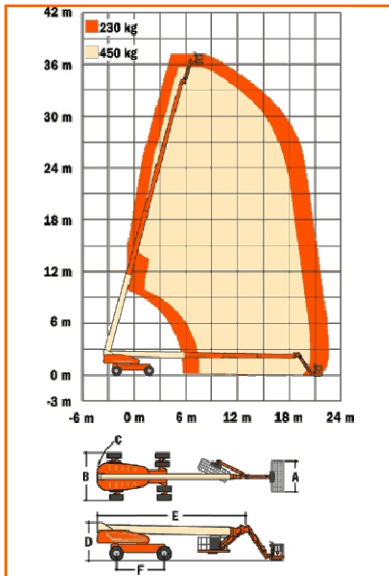

Type	384 TDJ
Merk	JLG
Model	1200 SJP
Categorie	Telescoop

Specificatie	
Max. Werkhoogte	38.40 m
Max. Vloerhoogte	36.60 m
Min. Vloerhoogte	n.v.t.
Zijdelings bereik	22.86 m
Knikhoogte	n.v.t.
Rotatie	360 graden
Hefvermogen	230 / 450 kg
Platformrotatie	180 graden
Jib rotatie	180 graden

Afmeting	
A. Platformafmeting	0,91 x 2,44 m
A1. Uitschuifbordes	n.v.t.
B. Doorrijbreedte	2,49 m
B1. Werkbreedte	3,80 m
C. Staartzwaai	1,67 m
D. Doorrijhoogte	3,05 m
D1. Doorrijhoogte z. hekw.	n.v.t.
E. Transportlengte	10,64 m
F. Wielbasis	3,81 m
G. Bodem vrijheid	30 cm
Eigen gewicht	18.650 kg

Chasis	
Max. Rijsnelheid	5,2 kmh
Klimvermogen	45 %
Draaicirkel (binnen)	2,44 m
Draaicirkel (buiten)	5,89 m
Bandenmaat	44,5 x 71

Tractie	
Aandrijving	Diesel
Dieseltank inhoud	117 Liter
Streeploze banden	nee
Stempels	nee
Werkomgeving	binnen/buiten
Zelfrijdend	ja
4-wielaandrijving	nee