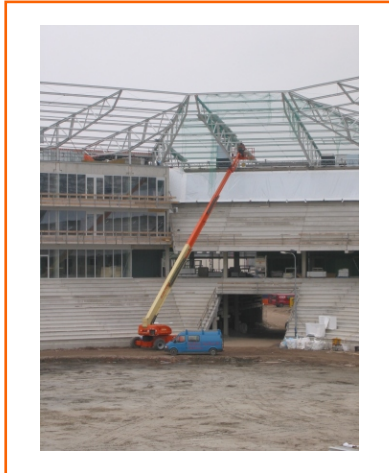

Type	384 TDJ
Merk	JLG
Model	1200 SJP
Categorie	Telescoop

Specificatie	
Max. Werkhoogte	38.40 m
Max. Vloerhoogte	36.60 m
Min. Vloerhoogte	n.v.t.
Zijdelings bereik	22.86 m
Knikhoogte	n.v.t.
Rotatie	360 graden
Hefvermogen	230 / 450 kg
Platformrotatie	180 graden
Jib rotatie	180 graden

Afmeting	
A. Platformafmeting	0,91 x 2,44 m
A1. Uitschuifbordes	n.v.t.
B. Doorrijbreedte	2,49 m
B1. Werkbreedte	3,80 m
C. Staartzwaai	1,67 m
D. Doorrijhoogte	3,05 m
D1. Doorrijhoogte z. hekw.	n.v.t.
E. Transportlengte	10,64 m
F. Wielbasis	3,81 m
G. Bodem vrijheid	30 cm
Eigen gewicht	18.650 kg