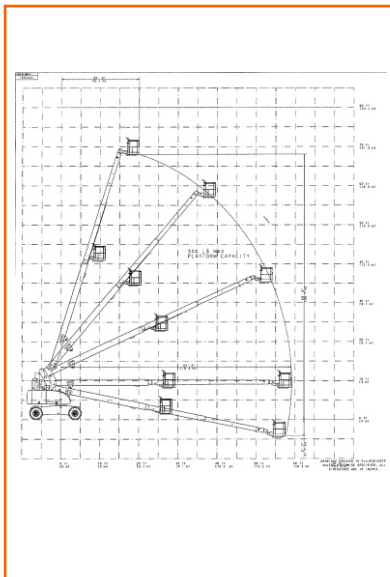

Type	225 TDXLG
Merk	JLG
Model	680 S
Categorie	Telescoop

Specificatie	
Max. Werkhoogte	22.50 m
Max. Vloerhoogte	20.70 m
Min. Vloerhoogte	n.v.t.
Zijdelings bereik	18.00 m
Knikhoogte	n.v.t.
Rotatie	360 graden
Hefvermogen	230 kg
Platformrotatie	180 graden
Jib rotatie	n.v.t.

Afmeting	
A. Platformafmeting	1,22 x 4,06 m
A1. Uitschuifbordes	n.v.t.
B. Doorrijbreedte	2,49 m
B1. Werkbreedte	2,49 m
C. Staartzwaai	1,42 m
D. Doorrijhoogte	3,05 m
D1. Doorrijhoogte z. hekw.	n.v.t.
E. Transportlengte	12,23 m
F. Wielbasis	3,05 m
G. Bodem vrijheid	30 cm
Eigen gewicht	15.950 kg

Chasis	
Max. Rijsnelheid	5,6 kmh
Klimvermogen	45 %
Draaicirkel (binnen)	3,66 m
Draaicirkel (buiten)	6,86 m
Bandenmaat	15 x 24,5

Tractie	
Aandrijving	Diesel
Dieseltank inhoud	117 Liter
Streeploze banden	nee
Stempels	nee
Werkomgeving	binnen/buiten
Zelfrijdend	ja
4-wielaandrijving	nee