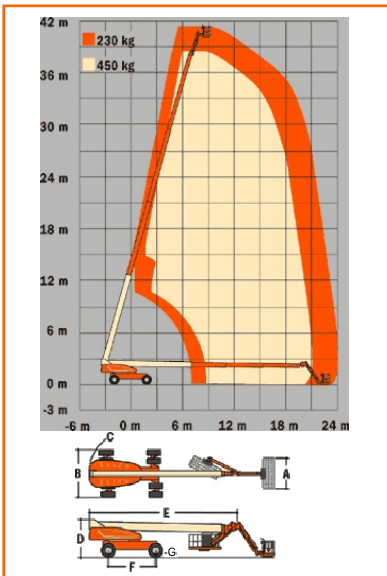

Type	430 TDJ
Merk	JLG
Model	1350 SJP
Categorie	Telescoop

Specificatie	
Max. Werkhoogte	43.00 m
Max. Vloerhoogte	41.20 m
Min. Vloerhoogte	n.v.t.
Zijdelings bereik	24.38 m
Knikhoogte	n.v.t.
Rotatie	360 graden
Hefvermogen	230 / 450 kg
Platformrotatie	180 graden
Jib rotatie	180 graden

Afmeting	
A. Platformafmeting	0,91 x 2,44 m
A1. Uitschuifbordes	n.v.t.
B. Doorrijbreedte	2,49 m
B1. Werkbreedte	3,80 m
C. Staartzwaai	1,67 m
D. Doorrijhoogte	3,05 m
D1. Doorrijhoogte z. hekw.	n.v.t.
E. Transportlengte	11,86 m
F. Wielbasis	3,81 m
G. Bodem vrijheid	30 cm
Eigen gewicht	20.411 kg

Chasis	
Max. Rijsnelheid	5,2 kmh
Klimvermogen	45 %
Draaicirkel (binnen)	2,44 m
Draaicirkel (buiten)	5,89 m
Bandenmaat	44,5 x 71

Tractie	
Aandrijving	Diesel
Dieseltank inhoud	117 Liter
Streeploze banden	nee
Stempels	nee
Werkomgeving	binnen/buiten
Zelfrijdend	ja
4-wielaandrijving	nee