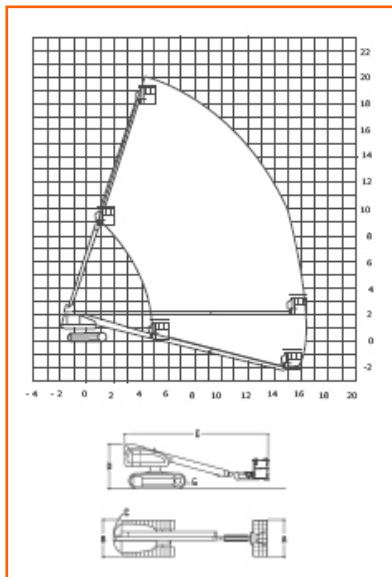

Type	198 TDC
Merk	AICHI
Model	SR 182
Categorie	Rups-Telescoop

Specificatie	
Max. Werkhoogte	19.80 m
Max. Vloerhoogte	18.00 m
Min. Vloerhoogte	n.v.t.
Zijdelings bereik	16.50 m
Knikhoogte	n.v.t.
Rotatie	360 graden
Hefvermogen	250 kg
Platformrotatie	180 graden
Jib rotatie	n.v.t.

Afmeting	
A. Platformafmeting	0,75 x 1,30 m
A1. Uitschuifbordes	n.v.t.
B. Doorrijbreedte	2,46 m
B1. Werkbreedte	2,46 m
C. Staartzwaai	1,14 m
D. Doorrijhoogte	2,55 m
D1. Doorrijhoogte z. hekw.	n.v.t.
E. Transportlengte	8,61 m
F. Wielbasis	2,58 m
G. Bodem vrijheid	42,5 cm
Eigen gewicht	13.500 kg