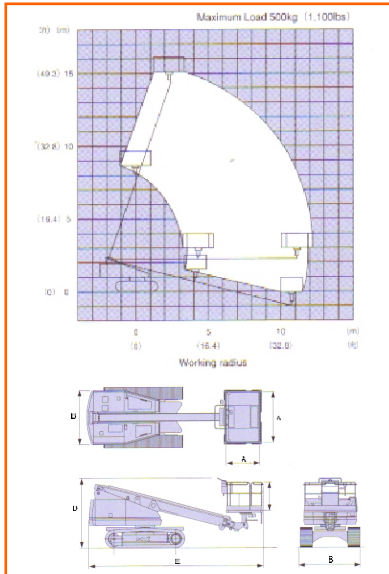

<b>Type</b>	<b>168 TDC</b>
Merk	AICHI
Model	RZ 150
Categorie	Rups-Telescoop

<b>Specificatie</b>	
Max. Werkhoogte	16.80 m
Max. Vloerhoogte	15.00 m
Min. Vloerhoogte	n.v.t.
Zijdelings bereik	12.10 m
Knikhoogte	n.v.t.
Rotatie	n.v.t.
Hefvermogen	500 kg
Platformrotatie	100 graden
Jib rotatie	n.v.t.

<b>Afmeting</b>	
A. Platformafmeting	1,39 x 2,04 m
A1. Uitschuifbordes	n.v.t.
B. Doorrijbreedte	2,46 m
B1. Werkbreedte	2,46 m
C. Staartzwaai	1,14 m
D. Doorrijhoogte	2,81 m
D1. Doorrijhoogte z. hekw.	n.v.t.
E. Transportlengte	7,27 m
F. Wielbasis	2,58 m
G. Bodem vrijheid	40 cm
Eigen gewicht	14.500 kg